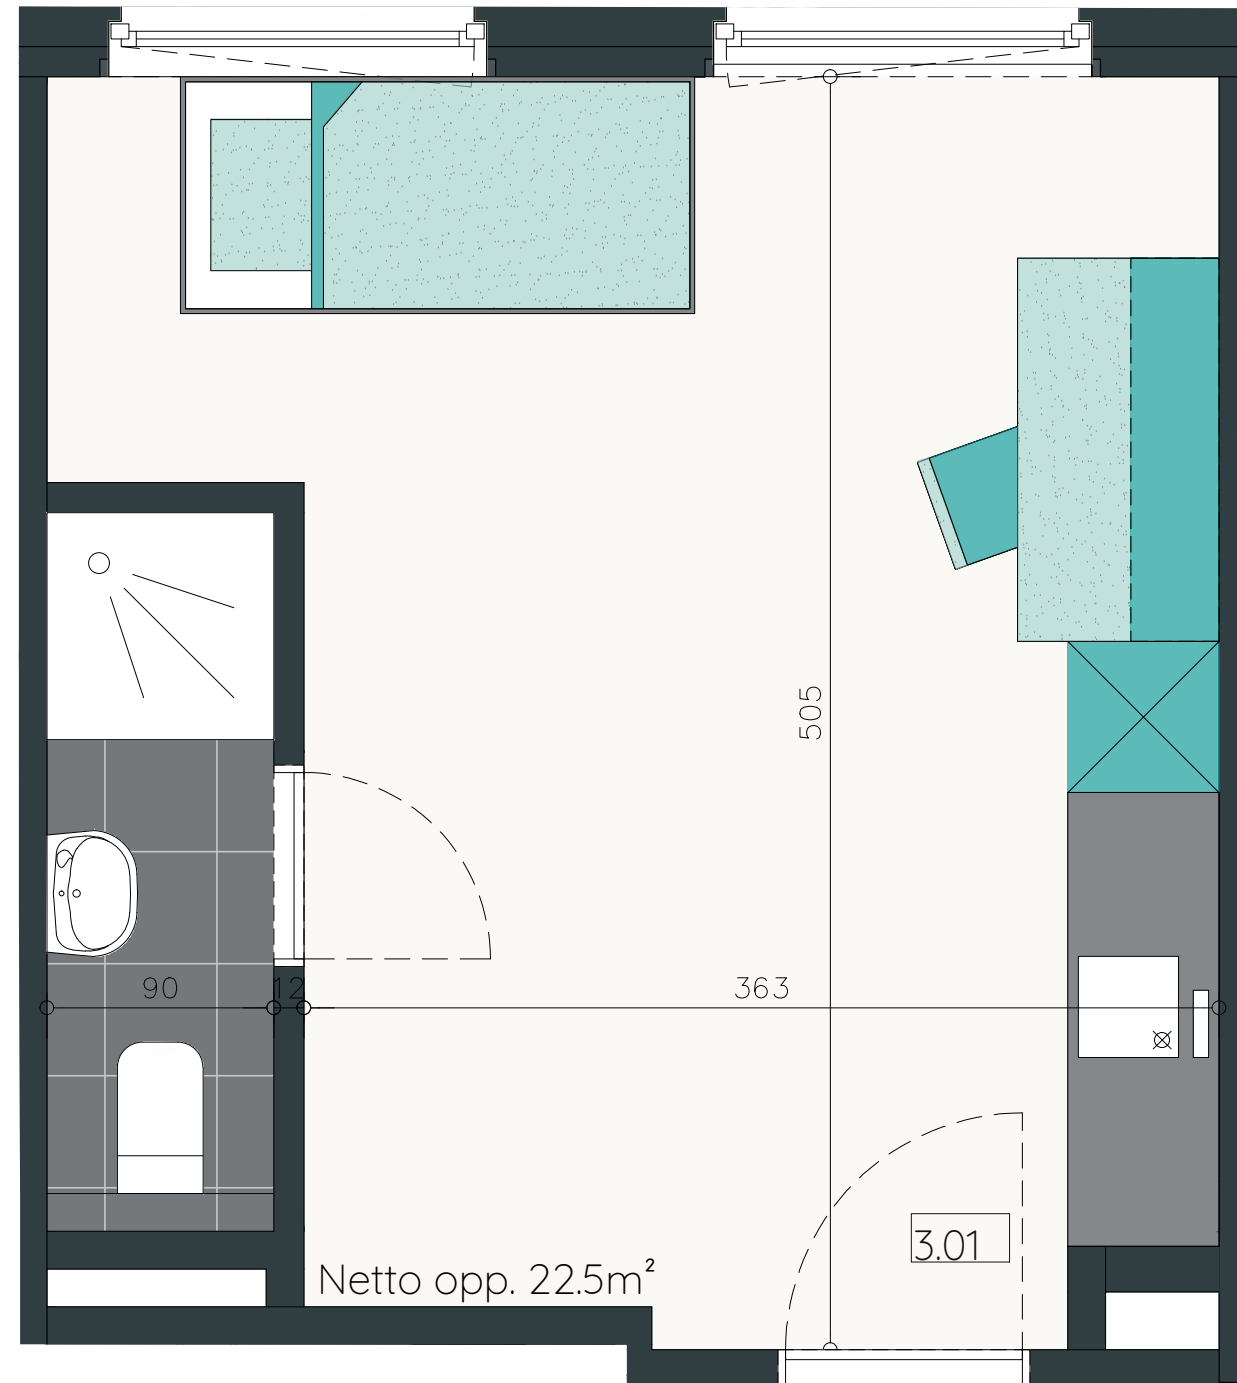

# Type: studio 21 m<sup>2</sup>

€ 595/maand

Het wijste kot  
van Gent?

Dat vind je in  
Charlie's Place.

Voorgevel

Achtergevel

Overzicht

+3