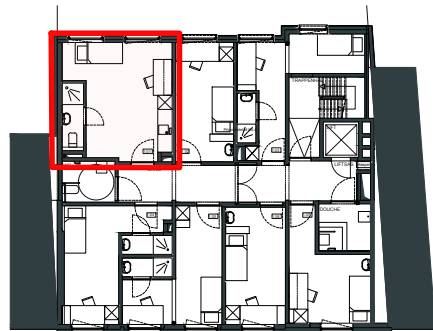

# Type: studio 21 m<sup>2</sup>

€ 595/maand

Het wijste kot  
van Gent?

Dat vind je in  
Charlie's Place.

Voorgevel

Achtergevel

Overzicht

+3