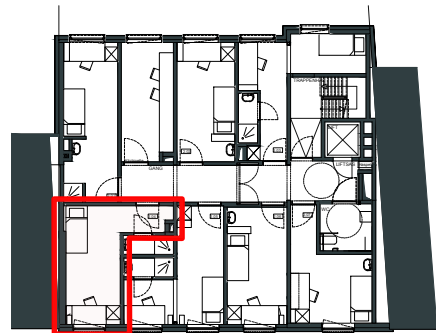

# Type: kamer 15 m<sup>2</sup>

€ 460/maand

Het wijste kot  
van Gent?

Dat vind je in  
Charlie's Place.

Voorgevel

Achtergevel

Overzicht

+4