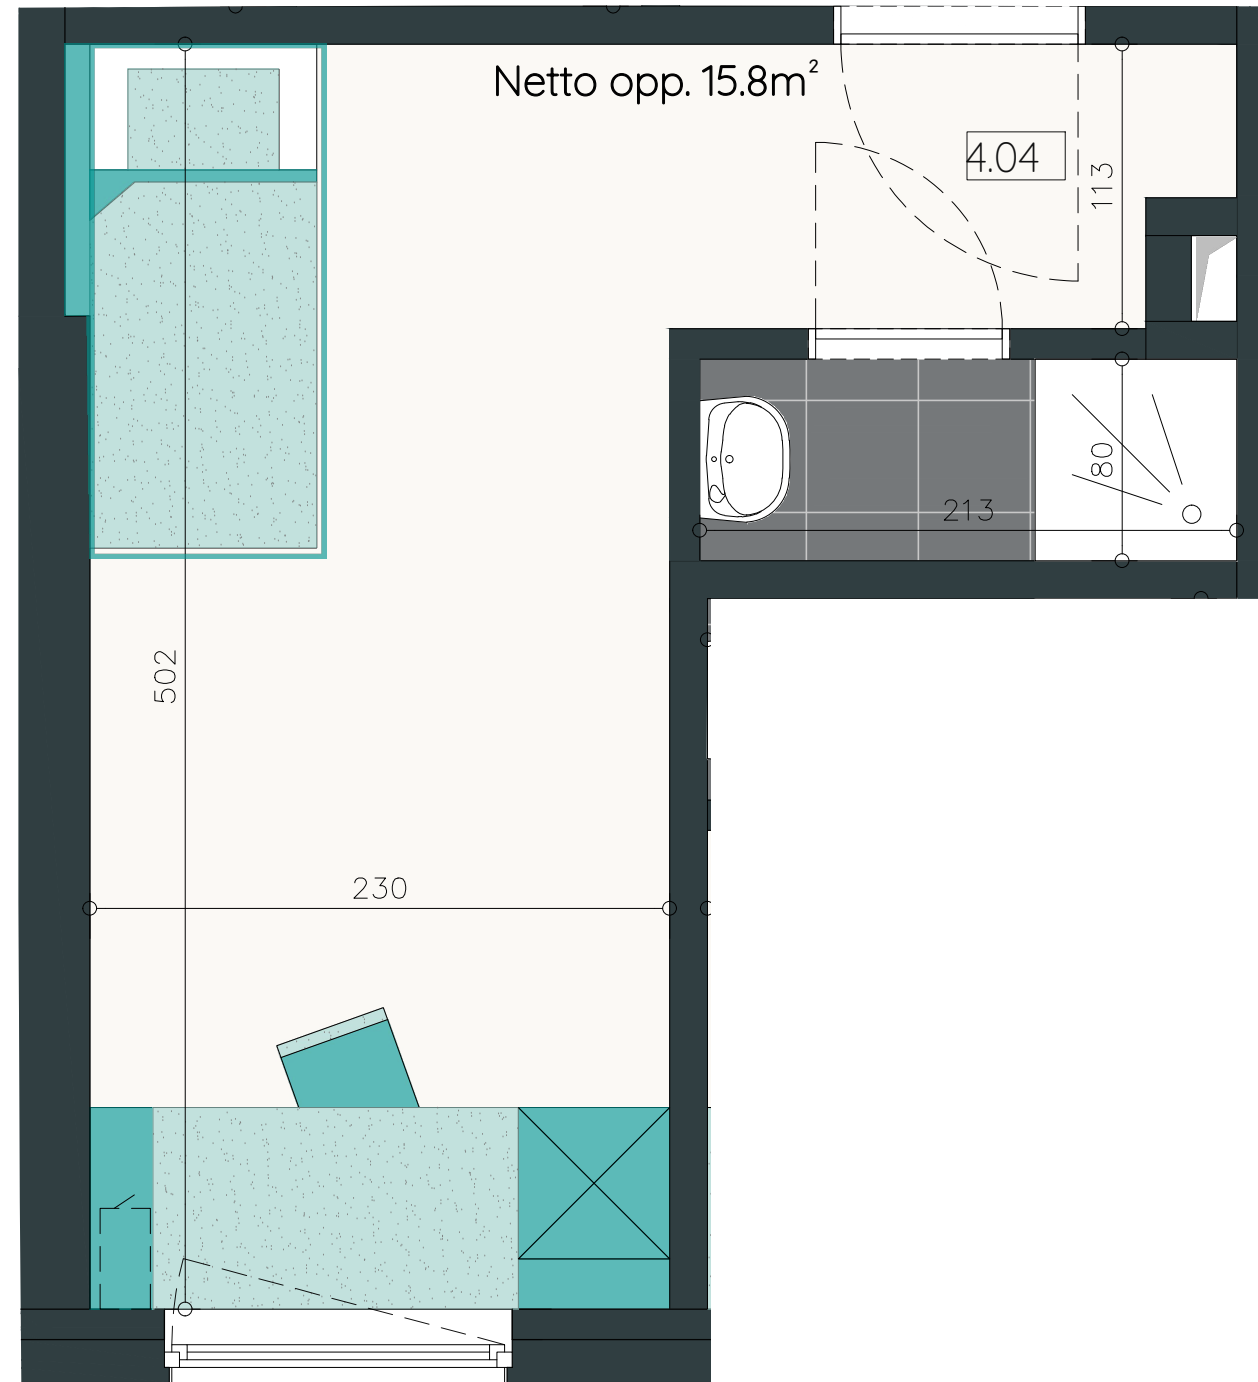

# Type: kamer 15 m<sup>2</sup>

€ 460/maand

Het wijste kot  
van Gent?

Dat vind je in  
Charlie's Place.

Voorgevel

Achtergevel

Overzicht

+4