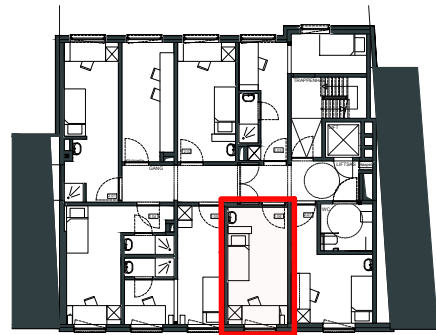

Type: kamer 12 m²

€ 420/maand

Het wijste kot
van Gent?

Dat vind je in
Charlie's Place.

Voorgevel

Achtergevel

Overzicht

+2