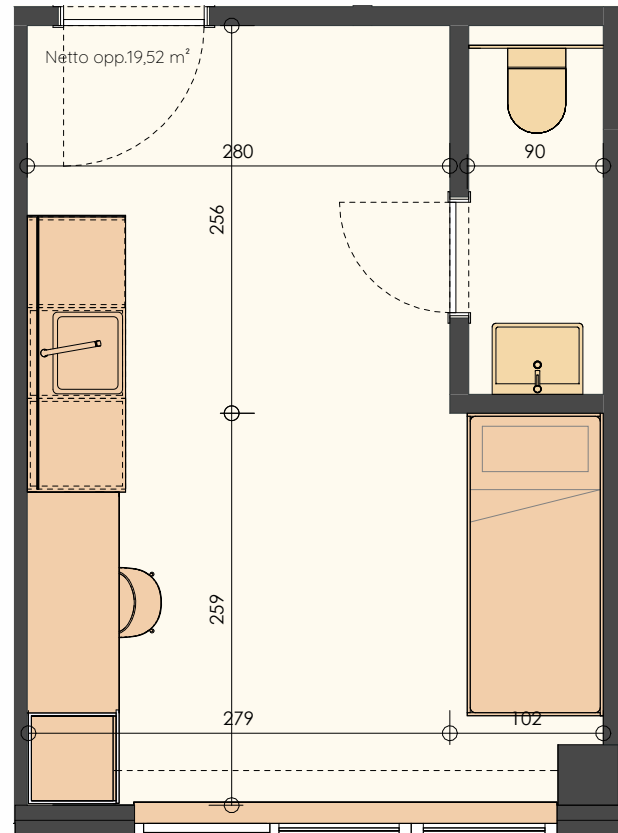

0,5 0 0,5 1 1,5 2 2,5
SCHAAL 1: 50 m